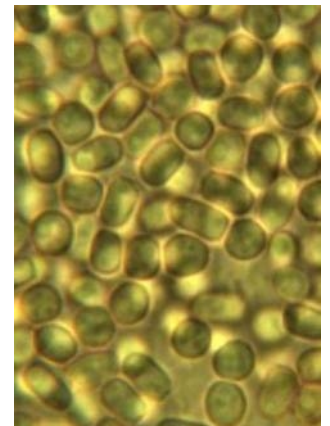

Hypocrea rufa (Pers.: Fr.) Fr.
Scheiben-Krustenpustelpilz

Fundort: 28.5.2010,
Elsass, an Laubholz.
Sporen kaum erkennbar
feinst warzig bis glatt

Foto:
Markus Wilhelm ©