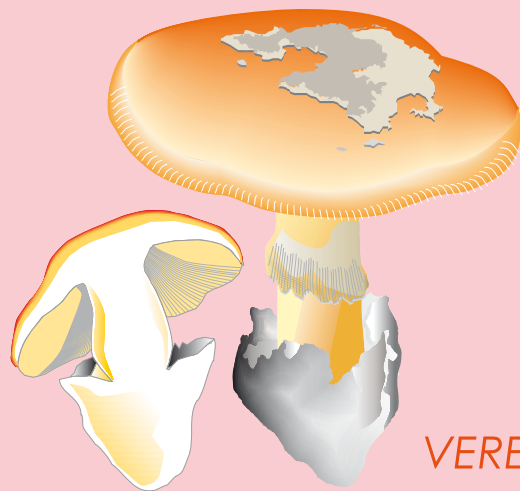

Mit «Pilze der Woche» möchten wir eine Auswahl Pilze vorstellen, die jeweils in der laufenden Woche gefunden wurden. Es handelt sich um solche Arten, die vielleicht, bedingt durch unsere tiefe Lage, früher oder später im Jahr fruktifizieren als in anderen Gegenden. Die Texte sollten, zusammen mit dem Bild, für die Beschreibung genügen.

## PILZE DER WOCHE 39

---

### Gyromitra infula *Bischofsmütze*

Standort: Nadel- und Laubwald.

Fruchtkörper: Hut bis 80 mm.

Mikromerkmale: Sporen 20 x 8 µm, hyalin mit 2 Tropfen, Melzer negativ. Asci mit 8 Sporen.

Bemerkungen: Dieser Pilz kann wohl durch seine Form kaum verwechselt werden, zumal die Doppelgänger, *G. esculenta* und *G. gigas* schon im Frühjahr erscheinen. Ansonsten gibt die Sporenform klar Auskunft.

VEREIN FÜR PILZKUNDE BASEL

---

*Gyromitra infula* *Bischofsmütze*